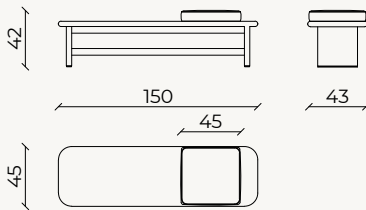

Kruger bench

Design Dainelli Studio

Struttura gambe e piano in MDF lavorato a controllo per ottenere le sagome di forma da progetto. Tutto laccato con finitura lucida a poliestere. Cuscino in appoggio in poliuretano espanso densità 30 elastico con rivestimento in falda acrilica. Rivestito in tessuto pelle con piano inferiore con antiscivolo. Rivestimento sfoderabile. Dettagli in ottone satinato.

Legs structure and seat in MDF worked with numerical control processing to obtain the designed shape. All lacquered with glossy polyester finish. Support cushion in 30% elastic-density expanded polyurethane foam and encased in an acrylic sheet. Non-removable upholstery in fabric or leather. Details in satin brass.

00337 – L. 150 x P. 45 x H. 43 cm

Vedi tutte le finiture → daytonahome.it
View all finishes

DAYTONA

Daytona Home
Luxury brand by Signorini&Coco

Via Lazio, 41
56035 Perignano (Pisa) IT

T. +39 0587 616198
F. +39 0587 617540